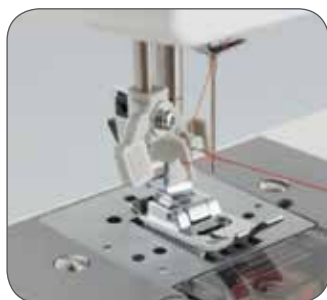

ModerN 21 / 27 / 30A / 39A

ModerN 21
17 строчек

ModerN 27
25 строчек

ModerN 30A
27 строчек

ModerN 39A
37 строчек

Яркая LED подсветка
рабочей области

Легкая заправка нити

Горизонтальный челнок
с быстрой и удобной
установкой шпульки

6-сегментная рейка-
транспортер для создания
ровных и аккуратных швов

Контакт:

brother
at your side

www.brothersewing.ru