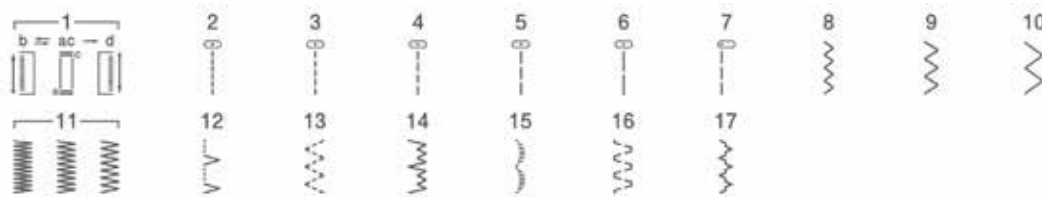

ModerN 21 / 27 / 30A / 39A

brother
at your side

ModerN 21

ModerN 27

ModerN 30A

ModerN 39A

Quality
since 1908

Качество с 1908 года

ModerN 21 / 27 / 30A / 39A

Компактные швейные машины
с функцией «Свободный рукав»

- 17/25/27/37 видов строчек
- Горизонтальный челнок
- Петля-автомат (ModerN 30A/39A)
- Обметывание петли в 4 приема (ModerN 21/27)
- Нитевдеватель
- Мягкий чехол в комплекте

ModerN 21 / 27 / 30A / 39A

ModerN 21
17 строчек

ModerN 27
25 строчек

ModerN 30A
27 строчек

ModerN 39A
37 строчек

Яркая LED подсветка
рабочей области

Легкая заправка нити

Горизонтальный челнок
с быстрой и удобной
установкой шпульки